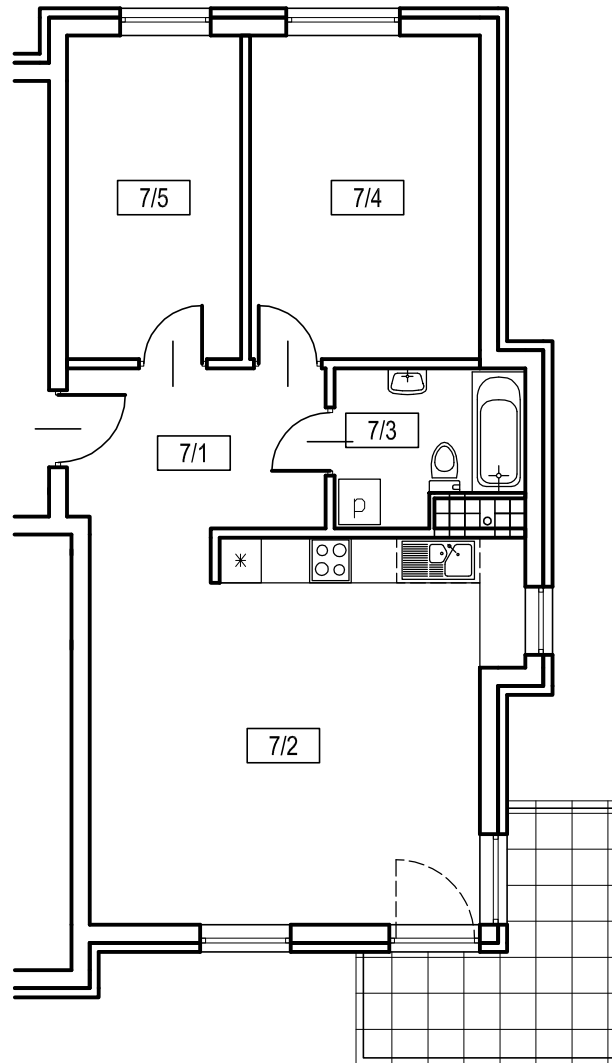

# OSIEDLE SIENKIEWICZA

Pruszcz Gdański

BUDYNEK nr 1

7/1 korytarz	7,2m <sup>2</sup>
7/2 pokój dzienny z aneksem kuchennym	27,6m <sup>2</sup>
7/3 łazienka	4,7m <sup>2</sup>
7/4 pokój	13,0m <sup>2</sup>
7/5 pokój	9,8m <sup>2</sup>

**2 PIĘTRO**

**MIESZKANIE NR 7**

powierzchnia użytkowa	62,3m <sup>2</sup>
powierzchnia balkonu	8,3m <sup>2</sup>